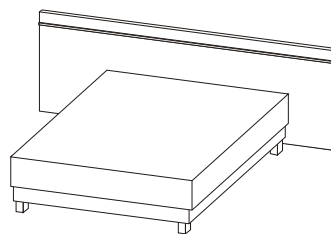

dario

ario

dario

Bagażnik
S 520 G 650 W 650

Szafa z lustrem
S 500 G 350 W 1850

Szafa ubraniowa
S 600(800) G 550 W 1850

Wieszak
S 500 G 350 W 1850

Lustro
S 500 W 750

Lustro
S 500 W 650 (750)

Toaletka z niszą
S 1400 G 500 W 750+150

Toaletka z szafką
S 1400 G 500 W 750+150

Toaletka z szafką na lodówkę
S 1400 G 500 W 750

Szafka nocna z niszą
S 400 G 400 W 180

Szafka nocna z szufladą
S 400 G 400 W 180

Stolik okrągły
Ø 600 W 650

Szafka nocna wolnostojąca
S 400 G 400 W 450

Łóżko z panelem zagłówkowym
Łóżko: S 2000/1800/1600/1400/900/800 G 2000
Panel zagłówkowy: S 3000/2800/2600/2400/1400/1300 W 950

Klon naturalny
KN