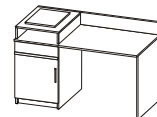

dario

ario

dario

Bagażnik
S 520 G 650 W 650

Szafa z lustrem
S 500 G 350 W 1850

Szafa ubraniowa
S 600(800) G 550 W 1850

Wieszak
S 500 G 350 W 1850

Lustro
S 500 W 750

Lustro
S 500 W 650 (750)

Toaletka z niszą
S 1400 G 500 W 750+150

Toaletka z szafką
S 1400 G 500 W 750+150

Toaletka z szafką na lodówkę
S 1400 G 500 W 750

Szafka nocna z niszą
S 400 G 400 W 180

Szafka nocna z szufladą
S 400 G 400 W 180