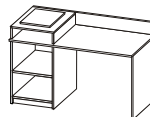

dario

ario

dario

Bagażnik
S 520 G 650 W 650

Szafa z lustrem
S 500 G 350 W 1850

Szafa ubraniowa
S 600(800) G 550 W 1850

Wieszak
S 500 G 350 W 1850

Lustro
S 500 W 750

Lustro
S 500 W 650 (750)

Toaletka z niszą
S 1400 G 500 W 750+150

Toaletka z szafką
S 1400 G 500 W 750+150

Toaletka z szafką na lodówkę
S 1400 G 500 W 750

Szafka nocna z niszą
S 400 G 400 W 180

Szafka nocna z szufladą
S 400 G 400 W 180