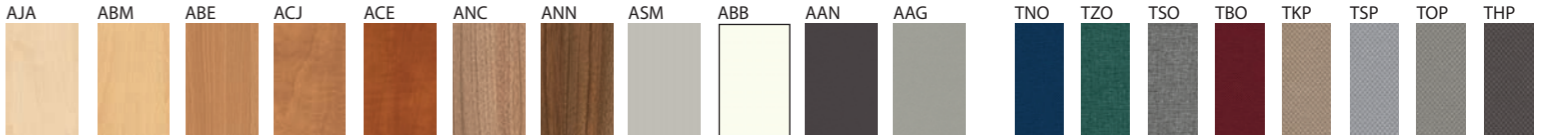

BUREAUS EN LEGBORDEN MIRAGE *TISCHPLATTEN & FACHBÖDEN MIRAGE* DESK TOPS & SHELVES MIRAGE

W [mm]	BD
1600	SCA-BD-017
1200	SCA-BD-018
	SCA-BD-015
	SCA-BD-016
	SCA-BD-020
	SCA-BD-019
	SCA-BD-021

Bladkleuren *Dekorfarben MFC colours*