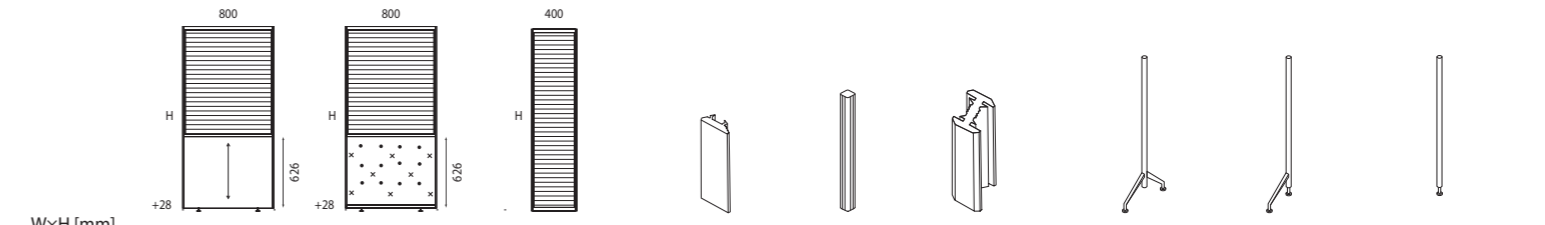

WxH [mm]	PS	PO	TS	TO	OO	SB	SM
1600x1588		SCA-PO-508		SCA-TO-508		SCA-SB-511	SCA-SM-009
1400x1588		SCA-PO-508		SCA-TO-508		SCA-SB-511	SCA-SM-011
1200x1588		SCA-PO-508		SCA-TO-508		SCA-SB-511	SCA-SM-011
800x1588		SCA-PO-508		SCA-TO-508		SCA-SB-511	SCA-SM-011
600x1588		SCA-PO-508		SCA-TO-508		SCA-SB-511	SCA-SM-011
400x1588		SCA-PO-508		SCA-TO-508		SCA-SB-511	SCA-SM-011
1600x1372		SCA-PO-308		SCA-TO-308		SCA-SB-411	SCA-SM-010
1400x1372		SCA-PO-308		SCA-TO-308		SCA-SB-411	SCA-SM-010
1200x1372		SCA-PO-308		SCA-TO-308		SCA-SB-411	SCA-SM-010
800x1372		SCA-PO-308		SCA-TO-308		SCA-SB-411	SCA-SM-010
600x1372		SCA-PO-308		SCA-TO-308		SCA-SB-411	SCA-SM-010
400x1372		SCA-PO-308		SCA-TO-308		SCA-SB-411	SCA-SM-010
1600x1204		SCA-PO-308		SCA-TO-308		SCA-SB-311	SCA-SM-010
1400x1204		SCA-PO-308		SCA-TO-308		SCA-SB-311	SCA-SM-010
1200x1204		SCA-PO-308		SCA-TO-308		SCA-SB-311	SCA-SM-010
800x1204		SCA-PO-308		SCA-TO-308		SCA-SB-311	SCA-SM-010
600x1204		SCA-PO-308		SCA-TO-308		SCA-SB-311	SCA-SM-010
400x1204		SCA-PO-308		SCA-TO-308		SCA-SB-311	SCA-SM-010
1600x1059						SCA-SB-211	SCA-SM-010
1400x1059						SCA-SB-211	SCA-SM-010
1200x1059						SCA-SB-211	SCA-SM-010
800x1059						SCA-SB-211	SCA-SM-010
600x1059						SCA-SB-211	SCA-SM-010
400x1059						SCA-SB-211	SCA-SM-010

Bureauschermen
Tischtrennwände screens

WxH [mm]	PL	TL	PD	TD
1800x452	SCA-PL-118	SCA-TL-118	SCA-PD-118	SCA-TD-118
1600x452	SCA-PL-116	SCA-TL-116	SCA-PD-116	SCA-TD-116
1400x452	SCA-PL-114	SCA-TL-114	SCA-PD-112	SCA-TD-112
1200x452	SCA-PL-112	SCA-TL-112		
800x452	SCA-PL-108	SCA-TL-108		
600x452	SCA-PL-106	SCA-TL-106		

← Direcite houtnerf *Dekorverlauf direction of natural grain of wood*

WxH [mm]	SB	SM
1600x452	* SCA-SB-101	SCA-SB-121
1400x452	* SCA-SB-101	SCA-SB-121
1200x452	* SCA-SB-101	SCA-SB-121
800x452	* SCA-SB-101	SCA-SB-121
600x452	* SCA-SB-101	SCA-SB-121
400x452	* SCA-SB-101	SCA-SB-121

* tašma maskująca w komplecie ze ścianką *Trennwand inkl. Endabdeckung cover included*