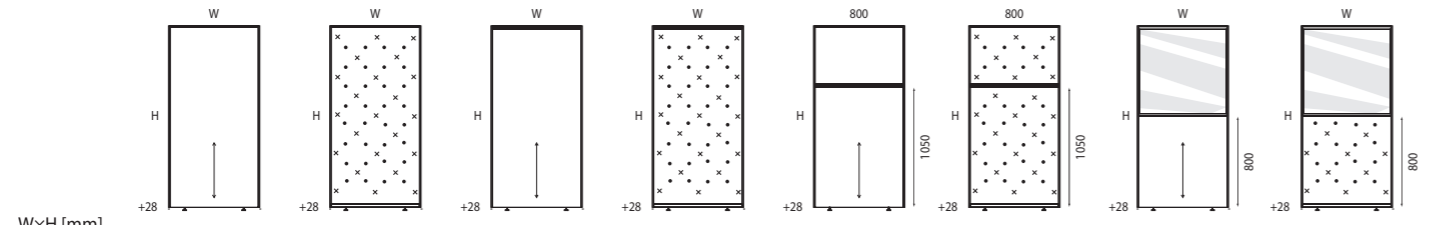

PS Wand melamine/glas <i>Trennwände Melamin/Glas MFC-glass panels</i>	PO Wand melamine / plexiglas <i>Trennwände Melamin/Plexiglas MFC-polycarbonate panels</i>
TS Wand stof/glas <i>Trennwände Stoff/Glas fabric-glass panels</i>	TO Wand stof / plexiglas <i>Trennwände Stoff/Plexiglas fabric-polycarbonate panels</i>
	OO Wand plexiglas <i>Trennwände Plexiglas polycarbonate panels</i>

System Basic	System Mirage
eindpost <i>Endabdeckung cover</i>	Vrijstaande -en ondersteuningsposten ter vervanging van normale poten, connecties 90°, 180° <i>Standssäule Mirage 90°, 180°, freistehend, verketbar freestanding and supporting posts, used instead of feet: 90°, 180° connections</i>
verbindingspost aluminium 90°, 180° <i>Mittelpfosten 90°, 180° post: 90°, 180° connections</i>	verbindingspost elastisch ≥ 90° <i>Flexband elastic post: ≥90° connections</i>

Scheidingswanden
Trennwände panels

WxH [mm]	PP	PL	PW	PD	TS	TO	OO
1600x1588	SCA-PP-516	SCA-PL-516	SCA-PW-508	SCA-PD-516	SCA-TS-512	SCA-TO-508	SCA-OO-704
1400x1588	SCA-PP-514	SCA-PL-514	SCA-PW-508	SCA-PD-514	SCA-TS-508	SCA-TO-508	SCA-OO-704
1200x1588	SCA-PP-512	SCA-PL-512	SCA-PW-508	SCA-PD-512	SCA-TS-508	SCA-TO-508	SCA-OO-704
800x1588	SCA-PP-508	SCA-PL-508	SCA-PW-508	SCA-PD-508	SCA-TS-508	SCA-TO-508	SCA-OO-704
600x1588	SCA-PP-506	SCA-PL-506	SCA-PW-508	SCA-PD-506	SCA-TS-506	SCA-TO-508	SCA-OO-704
400x1588	SCA-PP-504	SCA-PL-504	SCA-PW-508	SCA-PD-504	SCA-TS-506	SCA-TO-508	SCA-OO-704
1600x1372	SCA-PP-416	SCA-PL-416	SCA-PW-308	SCA-PD-416	SCA-TS-412	SCA-TO-308	SCA-OO-604
1400x1372	SCA-PP-414	SCA-PL-414	SCA-PW-308	SCA-PD-414	SCA-TS-408	SCA-TO-308	SCA-OO-604
1200x1372	SCA-PP-412	SCA-PL-412	SCA-PW-308	SCA-PD-412	SCA-TS-408	SCA-TO-308	SCA-OO-604
800x1372	SCA-PP-408	SCA-PL-408	SCA-PW-308	SCA-PD-408	SCA-TS-406	SCA-TO-308	SCA-OO-604
600x1372	SCA-PP-406	SCA-PL-406	SCA-PW-308	SCA-PD-406	SCA-TS-406	SCA-TO-308	SCA-OO-604
400x1372	SCA-PP-404	SCA-PL-404	SCA-PW-308	SCA-PD-404	SCA-TS-406	SCA-TO-308	SCA-OO-604
1600x1204	SCA-PP-316	SCA-PL-316	SCA-PW-308	SCA-PD-316	SCA-TS-316	SCA-TO-308	SCA-OO-604
1400x1204	SCA-PP-314	SCA-PL-314	SCA-PW-308	SCA-PD-314	SCA-TS-314	SCA-TO-308	SCA-OO-604
1200x1204	SCA-PP-312	SCA-PL-312	SCA-PW-308	SCA-PD-312	SCA-TS-312	SCA-TO-308	SCA-OO-604
800x1204	SCA-PP-308	SCA-PL-308	SCA-PW-308	SCA-PD-308	SCA-TS-308	SCA-TO-308	SCA-OO-604
600x1204	SCA-PP-306	SCA-PL-306	SCA-PW-308	SCA-PD-306	SCA-TS-308	SCA-TO-308	SCA-OO-604
400x1204	SCA-PP-304	SCA-PL-304	SCA-PW-308	SCA-PD-304	SCA-TS-306	SCA-TO-308	SCA-OO-604
1600x1059		SCA-PL-216		SCA-TL-216			
1400x1059		SCA-PL-214		SCA-TL-214			
1200x1059		SCA-PL-212		SCA-TL-212			
800x1059		SCA-PL-208		SCA-TL-208			
600x1059		SCA-PL-206		SCA-TL-206			
400x1059		SCA-PL-204		SCA-TL-204